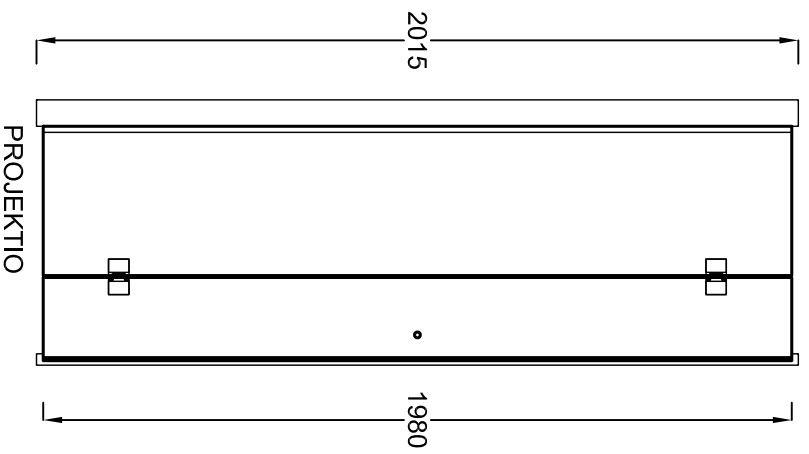

pronssi, musta, satiini, harmaa satiini, crepi, sininen, vihreä

Vakioista poikkeava koko:
(mittailauksena)

lasin korkeus max. 2230 mm, leveys max. 1100 mm, asennuskorkeus max. 2265 mm

Säätömahdollisuus:

leveyttä voidaan kasvattaa 0-10 mm seinäprofiilin säädöllä (piirustuksessa minimileveys)

Magneettitivistie:

lasien ulkoreunoihin asennetaan magneettitivistieet sulkemaan kulman

OCEAN 5+5
70

OCEAN 5+5
80

OCEAN 5+5
90

EPÄSYMMETRISESTI ASENNETTUNA,
MYÖS PELIKUVANA MAHDOLLINEN:
LEIKKAUS (70+80)

LEIKKAUS (70+90)