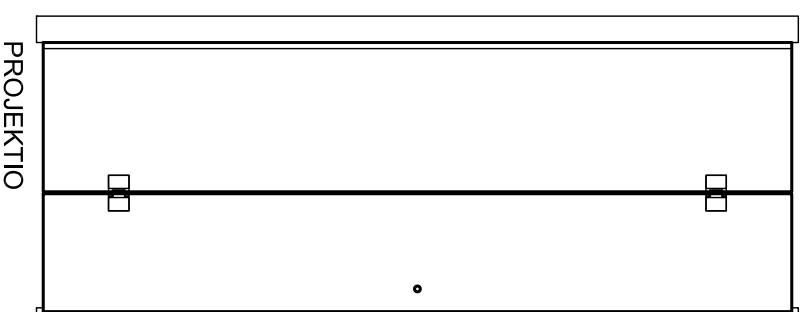

pronssi, musta, satiini, harmaa satiini, crepi, sininen, vihreä

Vakioista poikkeava koko:
(mittailauksena)

lasin korkeus max. 2230 mm, leveys max. 1100 mm, asennuskorkeus max. 2265 mm

Säätömahdollisuus:

leveyttä voidaan kasvattaa 0-10 mm seinäprofiilin säädöllä (piirustuksessa minimileveys)

Magneettitivistie:

lasien ulkoreunoihin asennetaan magneettitivistieet sulkemaan kulman

OCEAN 5+5
70

OCEAN 5+5
80

OCEAN 5+5
90

EPÄSYMMETRISESTI ASENNETTUNA,
MYÖS PELIKUVANA MAHDOLLINEN:
LEIKKAUS (70+80)

LEIKKAUS (70+90)