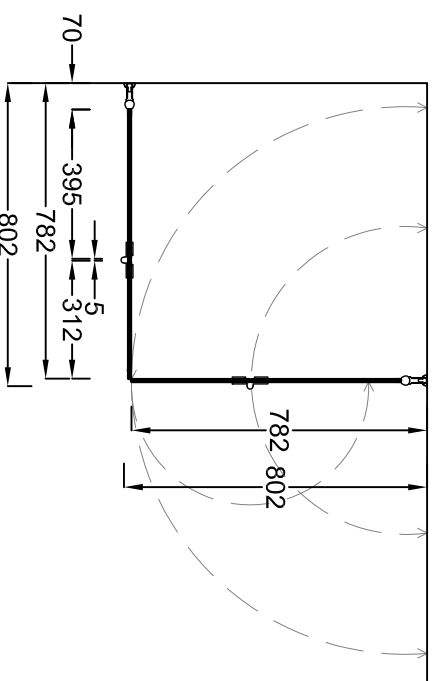

LEIKKAUS (80+80)