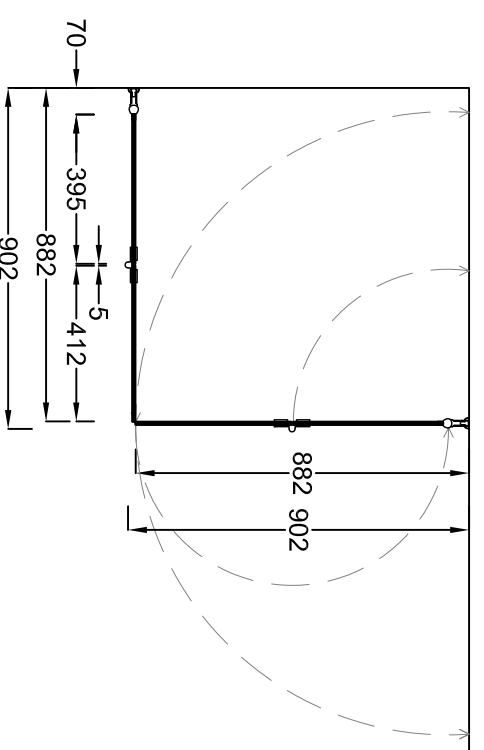

LEIKKAUS (90+90)