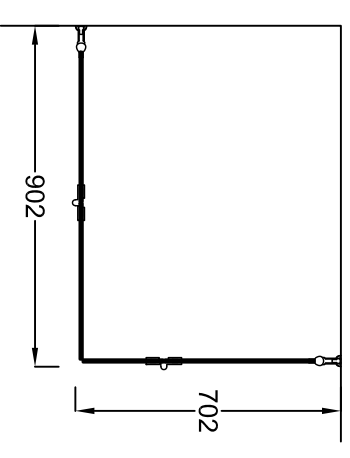

pronssi, musta, satiini, harmaa satiini, crepi, sininen, vihreä

Vakioista poikkeava koko:
(mittailauksena)

lasin korkeus max. 2230 mm, leveys max. 1100 mm, asennuskorkeus max. 2265 mm

Säätömahdollisuus:

leveyttä voidaan kasvattaa 0-10 mm seinäprofiilin säädöllä (piirustuksessa minimileveys)

Magneettitivistie:

lasien ulkoreunoihin asennetaan magneettitivistieet sulkemaan kulman

OCEAN 5+5
70

OCEAN 5+5
80

OCEAN 5+5
90

EPÄSYMMETRISESTI ASENNETTUNA,
MYÖS PELIKUVANA MAHDOLLINEN:
LEIKKAUS (70+80)

LEIKKAUS (70+90)