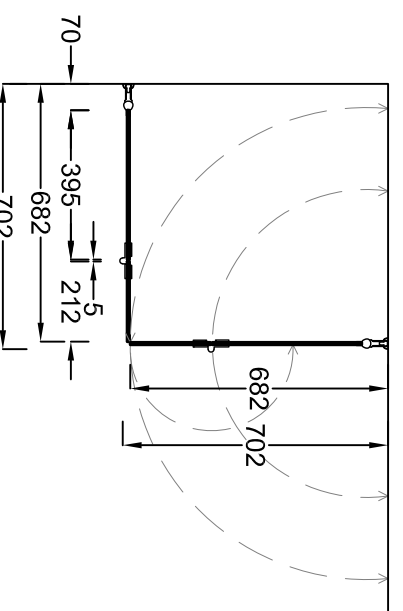

LEIKKAUS (70+70)