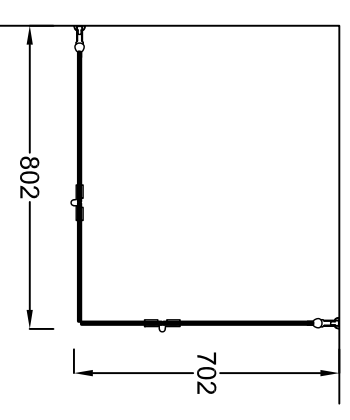

pronssi, musta, satiini, harmaa satiini, crepi, sininen, vihreä

Vakioista poikkeava koko:
(mittailauksena)

lasin korkeus max. 2230 mm, leveys max. 1100 mm, asennuskorkeus max. 2265 mm

Säätömahdollisuus:

leveyttä voidaan kasvattaa 0-10 mm seinäprofiilin säädöllä (piirustuksessa minimileveys)

Magneettitivistie:

lasien ulkoreunoihin asennetaan magneettitivistieet sulkemaan kulman

OCEAN 5+5
70

OCEAN 5+5
80

OCEAN 5+5
90

EPÄSYMMETRISESTI ASENNETTUNA,
MYÖS PELIKUVANA MAHDOLLINEN:
LEIKKAUS (70+80)

LEIKKAUS (70+90)