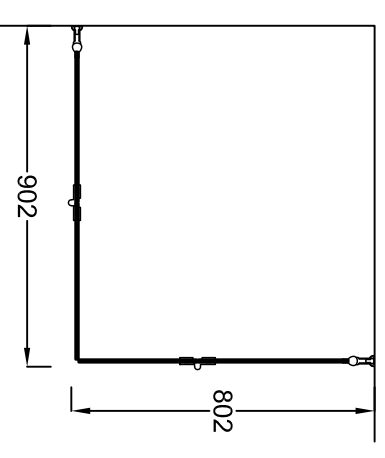

LEIKKAUS (80+90)