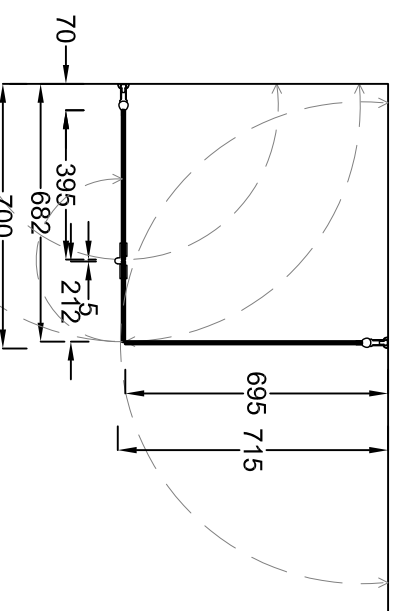

pronssi, musta, satini, harmaa satini, crepi, sininen, vihreä

Vakioista poikkeava koko:
(mittailauksena)

lasin korkeus max. 2230 mm, leveys max. 1100 mm, asennuskorkeus max. 2265 mm

Säätömahdollisuus:

leveyttä voidaan kasvattaa 0-10 mm seinäprofiilin säädöllä (piirustuksessa minimileveys)

Magneettitivistie:

lasien ulkoreunoihin asennetaan magneettitivistieet sulkemaan kulman

EPÄSYMMETRISESTI ASENNETTUNA,
MYÖS PELIKUVANA MAHDOLLINEN:
LEIKKAUS (70+80)

LEIKKAUS (70+70)

LEIKKAUS (80+80)

LEIKKAUS (90+90)

LEIKKAUS (80+90)

LEIKKAUS (70+90)