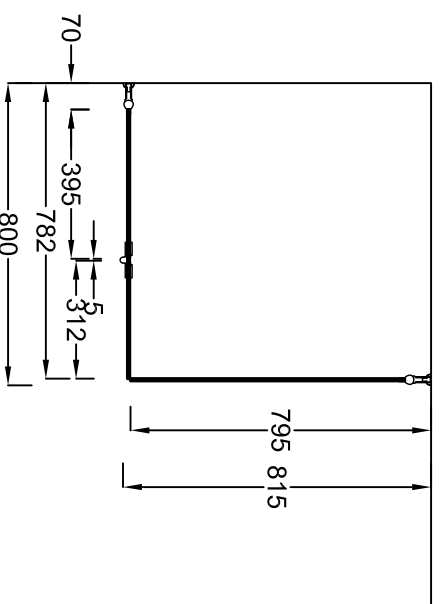

pronssi, musta, satini, harmaa satini, crepi, sininen, vihreä

Vakioista poikkeava koko:
(mittailauksena)

lasin korkeus max. 2230 mm, leveys max. 1100 mm, asennuskorkeus max. 2265 mm

Säätömahdollisuus:

leveyttä voidaan kasvattaa 0-10 mm seinäprofiilin säädöllä (piirustuksessa minimileveys)

Magneettitivistie:

lasien ulkoreunoihin asennetaan magneettitivistieet sulkemaan kulman

EPÄSYMMETRISESTI ASENNETTUNA,
MYÖS PELIKUVANA MAHDOLLINEN:
LEIKKAUS (70+80)

LEIKKAUS (70+70)

LEIKKAUS (80+80)

LEIKKAUS (90+90)

LEIKKAUS (80+90)

LEIKKAUS (70+90)