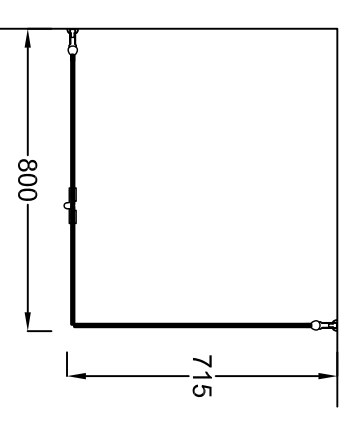

pronssi, musta, satini, harmaa satini, crepi, sininen, vihreä

Vakioista poikkeava koko:
(mittailauksena)

lasin korkeus max. 2230 mm, leveys max. 1100 mm, asennuskorkeus max. 2265 mm

Säätömahdollisuus:

leveyttä voidaan kasvattaa 0-10 mm seinäprofiilin säädöllä (piirustuksessa minimileveys)

Magneettitivistie:

lasien ulkoreunoihin asennetaan magneettitivistieet sulkemaan kulman

EPÄSYMMETRISESTI ASENNETTUNA,
MYÖS PELIKUVANA MAHDOLLINEN:
LEIKKAUS (70+80)

LEIKKAUS (70+70)

LEIKKAUS (80+80)

LEIKKAUS (90+90)

LEIKKAUS (80+90)

LEIKKAUS (70+90)