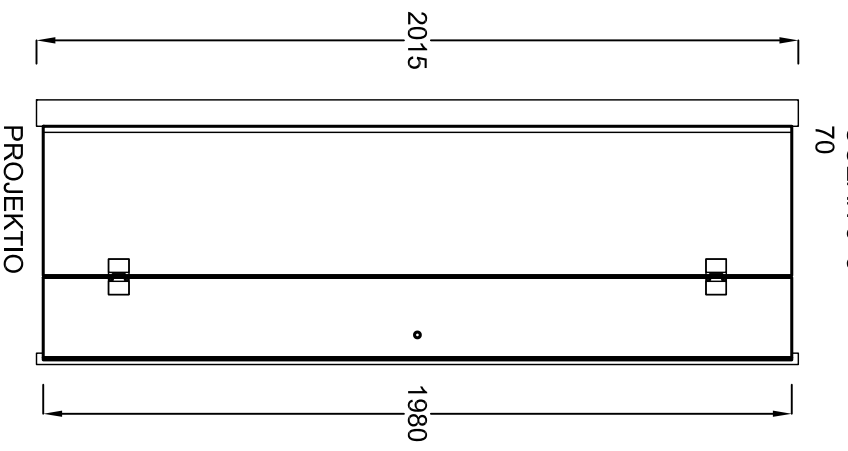

pronssi, musta, satini, harmaa satini, crepi, sininen, vihreä

Vakioista poikkeava koko:
(mittailauksena)

lasin korkeus max. 2230 mm, leveys max. 1100 mm, asennuskorkeus max. 2265 mm

Säätömahdollisuus:

leveyttä voidaan kasvattaa 0-10 mm seinäprofiilin säädöllä (piirustuksessa minimileveys)

Magneettitivistie:

lasien ulkoreunoihin asennetaan magneettitivistieet sulkemaan kulman

EPÄSYMMETRISESTI ASENNETTUNA,
MYÖS PELIKUVANA MAHDOLLINEN:
LEIKKAUS (70+80)

LEIKKAUS (70+70)

LEIKKAUS (80+80)

LEIKKAUS (90+90)