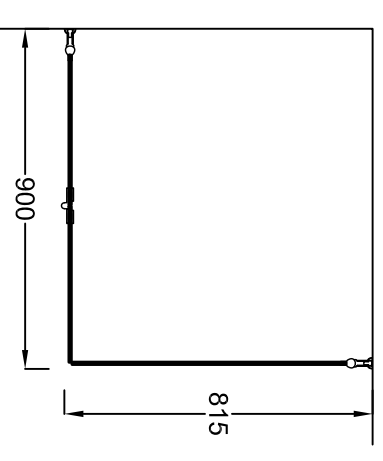

pronssi, musta, satini, harmaa satini, crepi, sininen, vihreä

Vakioista poikkeava koko:
(mittailauksena)

lasin korkeus max. 2230 mm, leveys max. 1100 mm, asennuskorkeus max. 2265 mm

Säätömahdollisuus:

leveyttä voidaan kasvattaa 0-10 mm seinäprofiilin säädöllä (piirustuksessa minimileveys)

Magneettitivistie:

lasien ulkoreunoihin asennetaan magneettitivistieet sulkemaan kulman

EPÄSYMMETRISESTI ASENNETTUNA,
MYÖS PELIKUVANA MAHDOLLINEN:
LEIKKAUS (70+80)

LEIKKAUS (70+70)

LEIKKAUS (80+80)

LEIKKAUS (90+90)

LEIKKAUS (80+90)

LEIKKAUS (70+90)