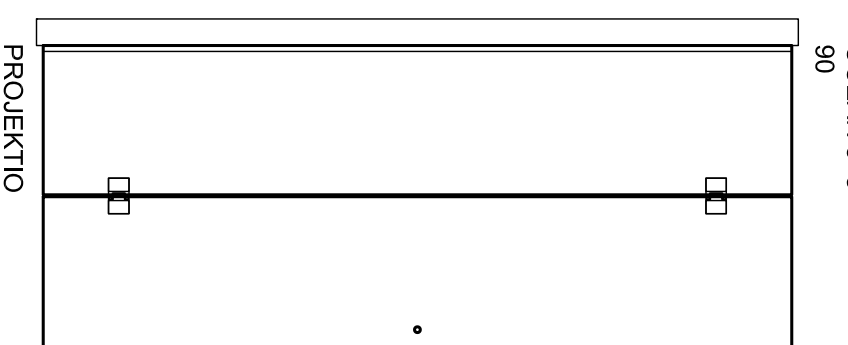

pronssi, musta, satini, harmaa satini, crepi, sininen, vihreä

Vakioista poikkeava koko:
(mittailauksena)

lasin korkeus max. 2230 mm, leveys max. 1100 mm, asennuskorkeus max. 2265 mm

Säätömahdollisuus:

leveyttä voidaan kasvattaa 0-10 mm seinäprofiilin säädöllä (piirustuksessa minimileveys)

Magneettitivistie:

lasien ulkoreunoihin asennetaan magneettitivistieet sulkemaan kulman

EPÄSYMMETRISESTI ASENNETTUNA,
MYÖS PELIKUVANA MAHDOLLINEN:
LEIKKAUS (70+80)

LEIKKAUS (70+70)

LEIKKAUS (80+80)

LEIKKAUS (90+90)