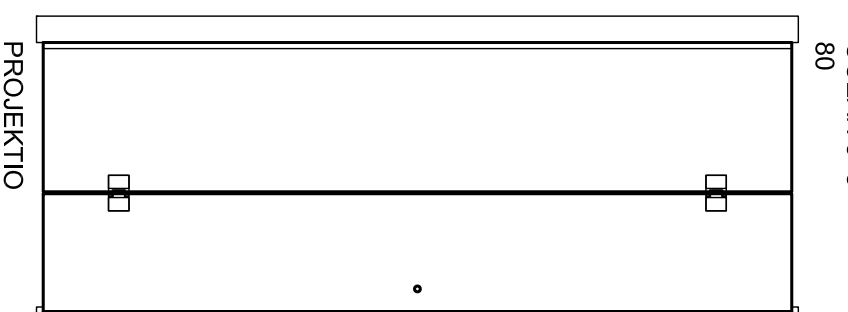

pronssi, musta, satini, harmaa satini, crepi, sininen, vihreä

Vakioista poikkeava koko:
(mittailauksena)

lasin korkeus max. 2230 mm, leveys max. 1100 mm, asennuskorkeus max. 2265 mm

Säätömahdollisuus:

leveyttä voidaan kasvattaa 0-10 mm seinäprofiilin säädöllä (piirustuksessa minimileveys)

Magneettitivistie:

lasien ulkoreunoihin asennetaan magneettitivistieet sulkemaan kulman

EPÄSYMMETRISESTI ASENNETTUNA,
MYÖS PELIKUVANA MAHDOLLINEN:
LEIKKAUS (70+80)

LEIKKAUS (70+70)

LEIKKAUS (80+80)

LEIKKAUS (90+90)