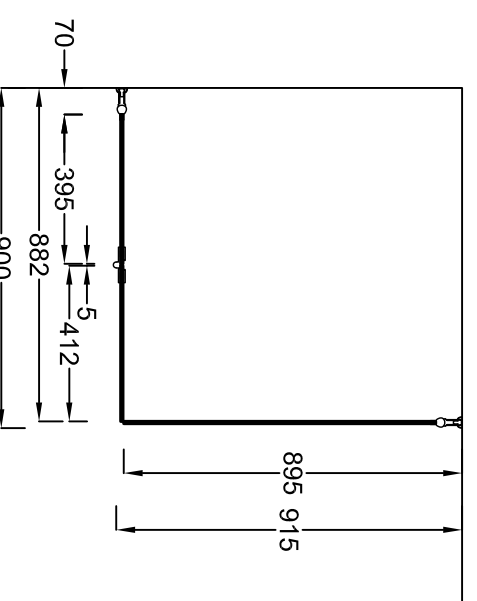

pronssi, musta, satini, harmaa satini, crepi, sininen, vihreä

Vakioista poikkeava koko:
(mittailauksena)

lasin korkeus max. 2230 mm, leveys max. 1100 mm, asennuskorkeus max. 2265 mm

Säätömahdollisuus:

leveyttä voidaan kasvattaa 0-10 mm seinäprofiilin säädöllä (piirustuksessa minimileveys)

Magneettitivistie:

lasien ulkoreunoihin asennetaan magneettitivistieet sulkemaan kulman

EPÄSYMMETRISESTI ASENNETTUNA,
MYÖS PELIKUVANA MAHDOLLINEN:
LEIKKAUS (70+80)

LEIKKAUS (70+70)

LEIKKAUS (80+80)

LEIKKAUS (90+90)

LEIKKAUS (80+90)

LEIKKAUS (70+90)