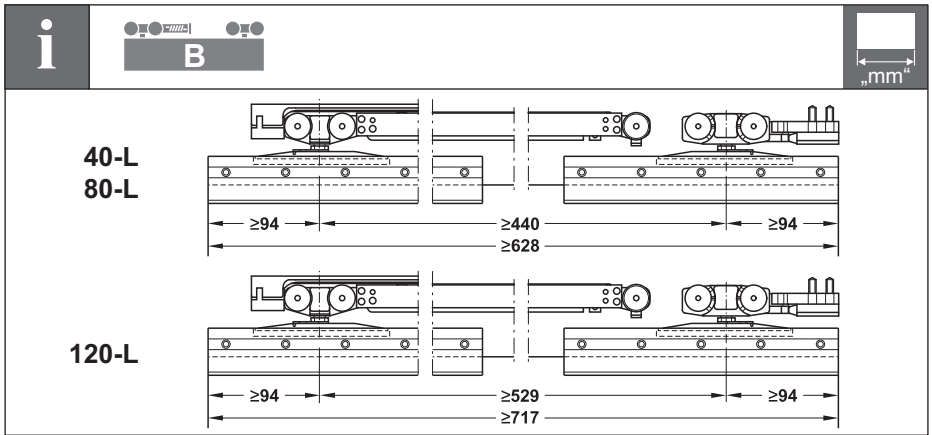

732.29.044

HDE 23.07.2013