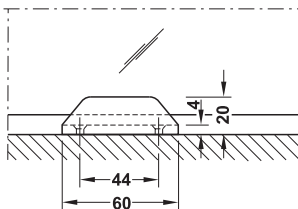

Slido

940.43.xxx
940.82.xxx
940.25.xxx

Classic	A	B	C	D	E
40-L	940.43.090	940.43.091	940.43.092	940.43.093	940.43.094
80-L	940.82.140	940.82.141	940.82.142	940.82.143	940.82.144
120-L	941.25.000	941.25.001			941.25.004

i

„mm“

732.29.044

HDE 23.07.2013