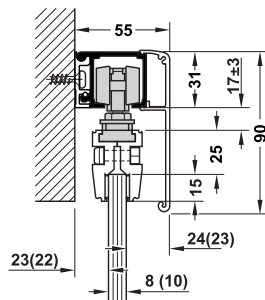

Slido

940.43.xxx
940.82.xxx
940.25.xxx

Classic	A	B	C	D	E
40-L	940.43.090	940.43.091	940.43.092	940.43.093	940.43.094
80-L	940.82.140	940.82.141	940.82.142	940.82.143	940.82.144
120-L	941.25.000	941.25.001			941.25.004

i

„mm“

732.29.044

HDE 23.07.2013

732.29.044

HDE 23.07.2013

732.29.044

HDE 23.07.2013

732.29.044

i

E

„mm“

40-L
80-L

120-L

HDE 23.07.2013

732.29.044