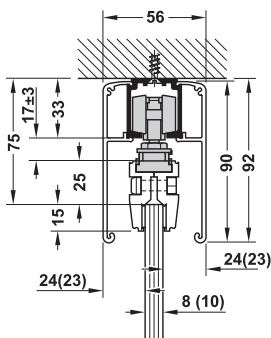

Slido

940.43.xxx
940.82.xxx
940.25.xxx

Classic	A	B	C	D	E
40-L	940.43.090	940.43.091	940.43.092	940.43.093	940.43.094
80-L	940.82.140	940.82.141	940.82.142	940.82.143	940.82.144
120-L	941.25.000	941.25.001			941.25.004

i

„mm“

732.29.044

HDE 23.07.2013

732.29.044

HDE 23.07.2013

732.29.044

HDE 23.07.2013

732.29.044

i

E

„mm“

40-L
80-L

120-L

HDE 23.07.2013

732.29.044