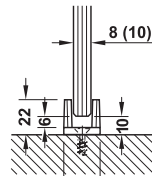

Slido

940.43.xxx
940.82.xxx
940.25.xxx

Classic	A	B	C	D	E
40-L	940.43.090	940.43.091	940.43.092	940.43.093	940.43.094
80-L	940.82.140	940.82.141	940.82.142	940.82.143	940.82.144
120-L	941.25.000	941.25.001			941.25.004

i

„mm“

732.29.044

HDE 23.07.2013

732.29.044

HDE 23.07.2013

732.29.044

HDE 23.07.2013

732.29.044

i

E

„mm“

40-L
80-L

120-L

HDE 23.07.2013

732.29.044