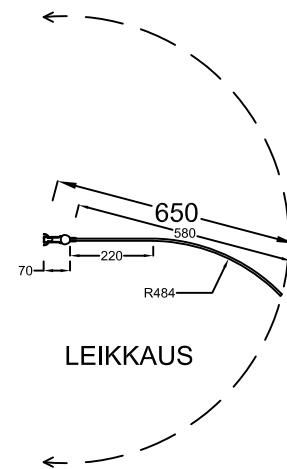

## OCEAN 4 - kääntyvä suihkuseinä kaarevalla lasilla

- Alumiiniprofiilien väri vaihtoehdot: luonnonväriin anodisoitu, kiiltoanodisoitu, valkoinen
- Lasin väri vaihtoehdot: kirkas, harmaa, vakiosta poikkeava koko vain kirkas
- Vakiosta poikkeava koko: lasin korkeus 2230 mm, leveydet 650 mm ja 750 mm, asennuskorkeus 2250 mm (mittatilauksena)
- Säätömahdollisuus: leveyttä voidaan kasvattaa 0-10 mm seinäprofiilin säädöllä (piirustuksessa minimileveys)