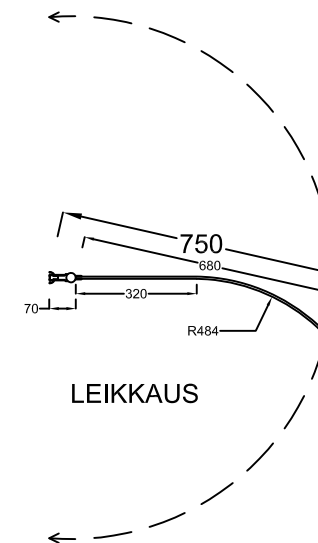

## OCEAN 4 - kääntyvä suihkuseinä kaarevalla lasilla

- Alumiiniprofiilien väri vaihtoehdot: luonnonväriin anodisoitu, kiiltoanodisoitu, valkoinen
- Lasin väri vaihtoehdot: kirkas, harmaa, vakiosta poikkeava koko vain kirkas
- Vakiosta poikkeava koko: lasin korkeus 2230 mm, leveydet 650 mm ja 750 mm, asennuskorkeus 2250 mm (mittatilauksena)
- Säätömahdollisuus: leveyttä voidaan kasvattaa 0-10 mm seinäprofiilin säädöllä (piirustuksessa minimileveys)

PIIRUSTUS PÄIVÄTTY: 10.10.2016  
MITTAKAAVA (A3): 1:20

LISÄTIETOJA: VIHTAOVET OY / Sälpäkuja 7, 90620 Oulu / p: 0290 092 515 / tilaus@vihtaovet.fi / www.vihtaovet.fi