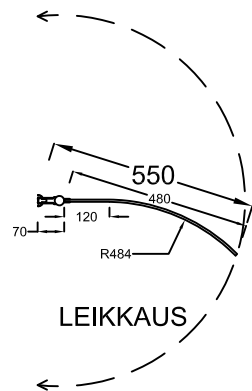

## OCEAN 4 - kääntyvä suihkuseinä kaarevalla lasilla

- Alumiiniprofiilien väri vaihtoehdot: luonnonväriin anodisoitu, kiiltoanodisoitu, valkoinen
- Lasin väri vaihtoehdot: kirkas, harmaa, vakiosta poikkeava koko vain kirkas
- Vakiosta poikkeava koko: lasin korkeus 2230 mm, leveydet 650 mm ja 750 mm, asennuskorkeus 2250 mm (mittatilauksena)
- Säätömahdollisuus: leveyttä voidaan kasvattaa 0-10 mm seinäprofiilin säädöllä (piirustuksessa minimileveys)