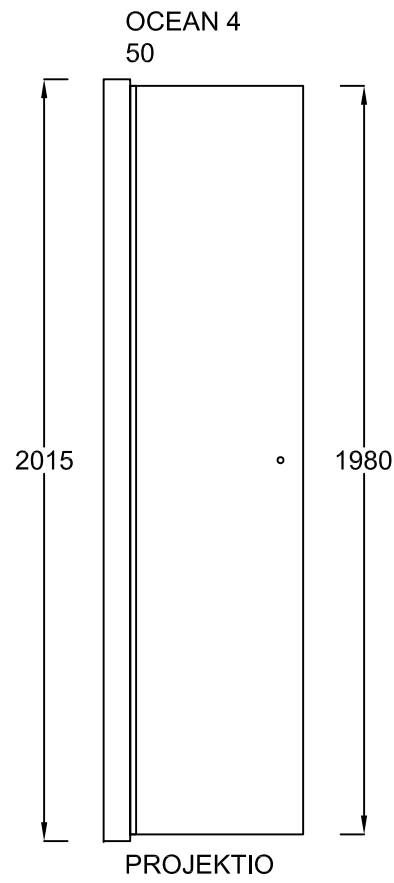

## OCEAN 4 - kääntyvä suihkuseinä kaarevalla lasilla

- Alumiiniprofiilien väri vaihtoehdot: luonnonväriin anodisoitu, kiiltoanodisoitu, valkoinen
- Lasin väri vaihtoehdot: kirkas, harmaa, vakiosta poikkeava koko vain kirkas
- Vakiosta poikkeava koko: lasin korkeus 2230 mm, leveydet 650 mm ja 750 mm, asennuskorkeus 2250 mm (mittatilauksena)
- Säätömahdollisuus: leveyttä voidaan kasvattaa 0-10 mm seinäprofiilin säädöllä (piirustuksessa minimileveys)