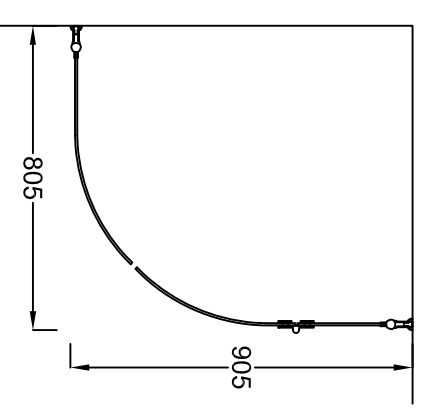

lasin korkeus 2230 mm, leveydet 650 mm ja 750 mm, asennuskorkeus 2250 mm

Säätömahdollisuus:

levyettä voidaan kasvattaa 0-10 mm seinäprofiiliin säädöllä (piirustuksessa minimileveys)

Magneettiviiviste:

lasien ulkoreunoihin asennetaan magneettiviivisteet sulkemaan kulman

EPÄSYMMETRISESTI ASENNETTUNA,  
MYÖS PEILIKUVANA MAHDOLLINEN:  
LEIKKAUS (80+90)

LEIKKAUS (90+80)

LEIKKAUS (80+90) taiteettuna

PIIRUSTUS PÄIVÄTTY: 10.10.2016  
MITTAKAAVA (A3): 1:20  
LISÄTIETOJA:

VIHTAOVET OY / Sälpäkuja 7, 90620 Oulu / p: 0290 092 515 / tilaus@vihtaovet.fi / www.vihtaovet.fi