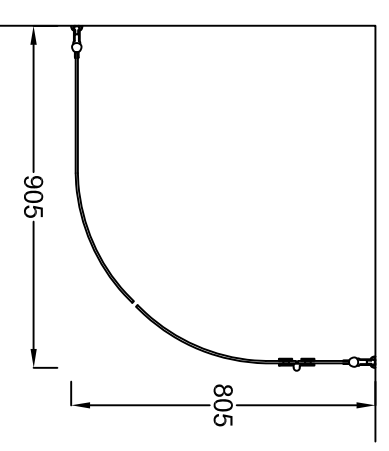

lasin korkeus 2230 mm, leveydet 650 mm ja 750 mm, asennuskorkeus 2250 mm

Säätömahdollisuus:

levyettä voidaan kasvattaa 0-10 mm seinäprofiiliin säädöllä (piirustuksessa minimileveys)

Magneettiviiviste:

lasien ulkoreunoihin asennetaan magneettiviivisteet sulkemaan kulman

EPÄSYMMETRISESTI ASENNETTUNA,  
MYÖS PEILIKUVANA MAHDOLLINEN:  
LEIKKAUS (80+90)

LEIKKAUS (90+80)

LEIKKAUS (80+90) taiteettuna

PIIRUSTUS PÄIVÄTTY: 10.10.2016  
MITTAKAAVA (A3): 1:20  
LISÄTIETOJA:

VIHTAOVET OY / Sälpäkuja 7, 90620 Oulu / p: 0290 092 515 / tilaus@vihtaovet.fi / www.vihtaovet.fi