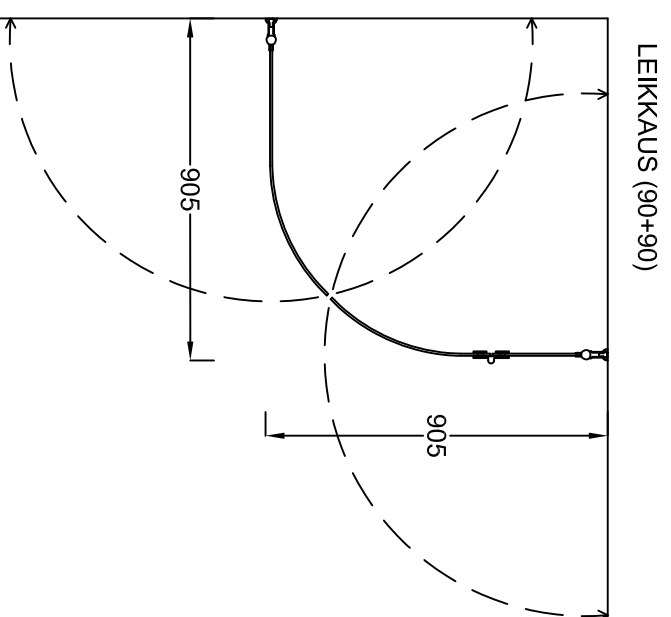

## OCEAN 4+7 - suihkunurkka kääntyvällä kaarevalla ovellla ja taiteovella

Alumiiniprofiilien väri vaihtoehdot:

Luonnonväriin anodisoitu, kiiltoanodisoitu, valkoinen

Lasin väri vaihtoehdot:

kirjas

Vakioista poikkeava koko:  
(mittailauksena)

lasin korkeus 2230 mm, leveydet 650 mm ja 750 mm, asennuskorkeus 2250 mm

Säätömahdollisuus:

levyettä voidaan kasvattaa 0-10 mm seinäprofiiliin säädöllä (piirustuksessa minimileveys)

Magneettiviiviste:

lasien ulkoreunoihin asennetaan magneettiviivisteet sulkemaan kulman

EPÄSYMMETRISESTI ASENNETTUNA,  
MYÖS PEILIKUVANA MAHDOLLINEN:  
LEIKKAUS (80+90)

LEIKKAUS (90+80)

LEIKKAUS (80+90) taiteettuna

PIIRUSTUS PÄIVÄTTY: 10.10.2016  
MITTAKAAVA (A3): 1:20  
LISÄTIETOJA:

VIHTAOVET OY / Sälpäkuja 7, 90620 Oulu / p: 0290 092 515 / tilaus@vihtaovet.fi / www.vihtaovet.fi