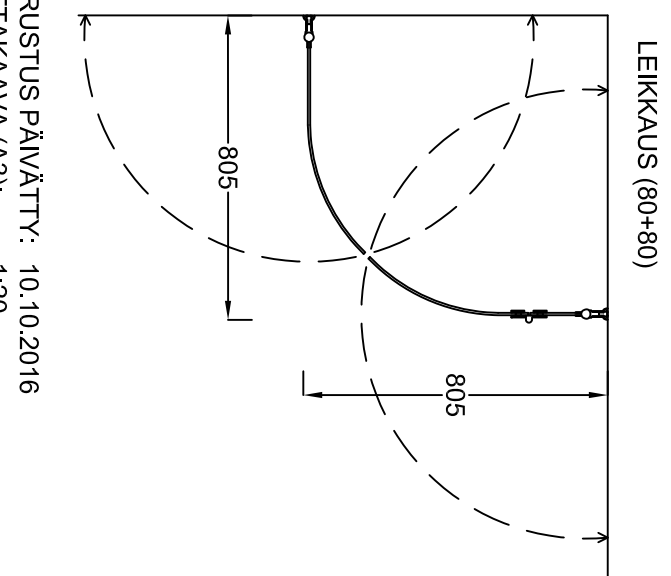

## OCEAN 4+7 - suihkunurkka kääntyvällä kaarevalla ovellla ja taiteovella

Alumiiniprofiilien väri vaihtoehdot:

Luonnonväriin anodisoitu, kiiltoanodisoitu, valkoinen

Lasin väri vaihtoehdot:

kirjas

Vakioista poikkeava koko:  
(mittailauksena)

lasin korkeus 2230 mm, leveydet 650 mm ja 750 mm, asennuskorkeus 2250 mm

Säätömahdollisuus:

levyettä voidaan kasvattaa 0-10 mm seinäprofiiliin säädöllä (piirustuksessa minimileveys)

Magneettiviiviste:

lasien ulkoreunoihin asennetaan magneettiviivisteet sulkemaan kulman

EPÄSYMMETRISESTI ASENNETTUNA,  
MYÖS PEILIKUVANA MAHDOLLINEN:  
LEIKKAUS (80+90)

LEIKKAUS (90+80)

LEIKKAUS (80+90) taiteettuna

PIIRUSTUS PÄIVÄTTY: 10.10.2016  
MITTAKAAVA (A3): 1:20  
LISÄTIETOJA:

VIHTAOVET OY / Sälpäkuja 7, 90620 Oulu / p: 0290 092 515 / tilaus@vihtaovet.fi / www.vihtaovet.fi