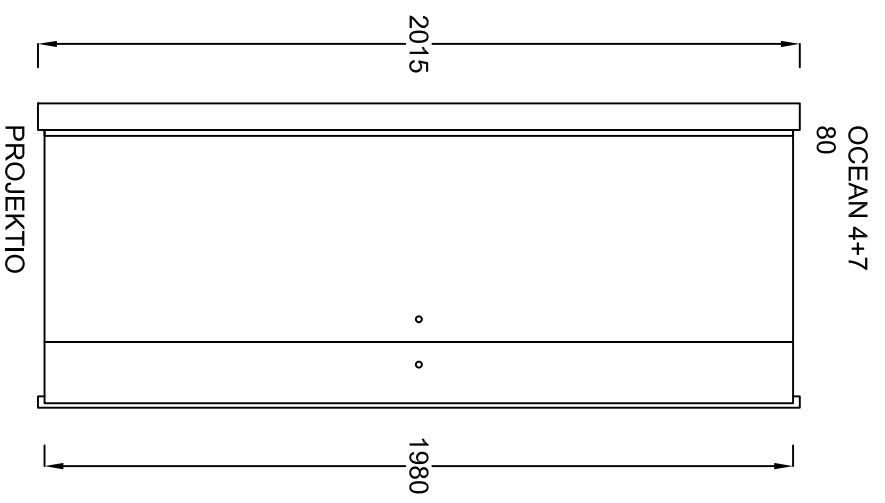

## OCEAN 4+7 - suihkunurkka kääntyvällä kaarevalla ovellla ja taiteovella

Alumiiniprofiilien väri vaihtoehdot:

Luonnonväriin anodisoitu, kiiltoanodisoitu, valkoinen

Lasin väri vaihtoehdot:

kirjas

Vakioista poikkeava koko:  
(mittailauksena)

lasin korkeus 2230 mm, leveydet 650 mm ja 750 mm, asennuskorkeus 2250 mm

Säätömahdollisuus:

levyettä voidaan kasvattaa 0-10 mm seinäprofiiliin säädöllä (piirustuksessa minimileveys)

Magneettiviiviste:

lasien ulkoreunoihin asennetaan magneettiviivisteet sulkemaan kulman