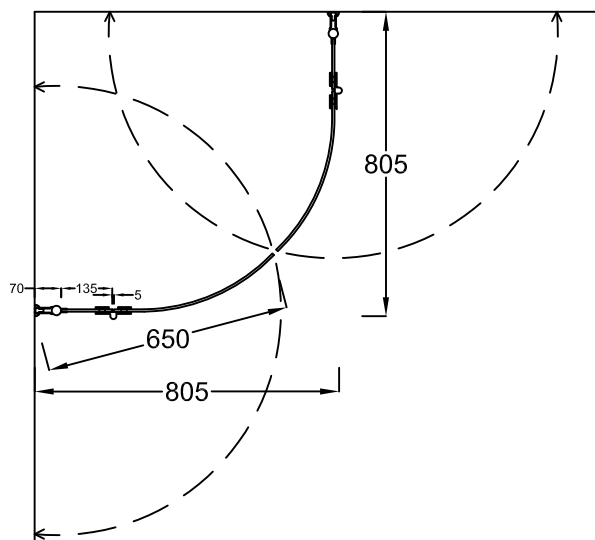

## OCEAN 7+7 - suihkunurkka kahdella kaarevalla taiteovella

Alumiiniprofiilien väri vaihtoehdot: luonnonväriin anodisoitu, kiiltoanodisoitu, valkoinen

Lasin väri vaihtoehdot: kirkas

Vakiosta poikkeava koko: lasin korkeus 2230 mm, leveydet 650 mm ja 750 mm, asennuskorkeus 2250 mm  
(mittatilausena)

Säätömahdollisuus: leveyttä voidaan kasvattaa 0-10 mm seinäprofiilin säädöllä (piirustuksessa minimileveys)

Magneettitiiviste: lasien ulkoreunoihin asennetaan magneettitiivisteet sulkemaan kulman

LEIKKAUS (80+80)

LEIKKAUS (90+90)

EPÄSYMMETRISESTI ASENNETTUNA,  
MYÖS PEILIKUVANA MAHDOLLINEN:

LEIKKAUS (80+90)

LEIKKAUS (80+90) taitettuna

PIIRUSTUS PÄIVÄTTY: 10.10.2016

MITTAKAAVA (A3): 1:20

LISÄTIETOJA: VIHTAOVET OY / Sälpäkuja 7, 90620 Oulu / p: 0290 092 515 / tilaus@vihtaovet.fi / www.vihtaovet.fi