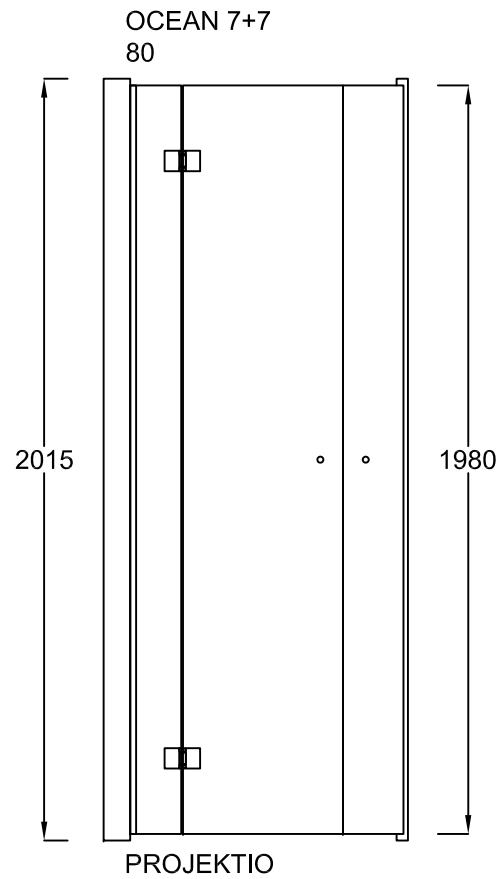

## OCEAN 7+7 - suihkunurkka kahdella kaarevalla taiteovella

Alumiiniprofiilien väri vaihtoehdot: luonnonväriin anodisoitu, kiiltoanodisoitu, valkoinen

Lasin väri vaihtoehdot: kirkas

Vakiosta poikkeava koko: lasin korkeus 2230 mm, leveydet 650 mm ja 750 mm, asennuskorkeus 2250 mm  
(mittatilausena)

Säätömahdollisuus: leveyttä voidaan kasvattaa 0-10 mm seinäprofiilin säädöllä (piirustuksessa minimileveys)

Magneettitiiviste: lasien ulkoreunoihin asennetaan magneettitiivisteet sulkemaan kulman

LEIKKAUS (80+80)

LEIKKAUS (90+90)

EPÄSYMMETRISESTI ASENNETTUNA,  
MYÖS PEILIKUVANA MAHDOLLINEN:

LEIKKAUS (80+90)

LEIKKAUS (80+90) taitettuna

PIIRUSTUS PÄIVÄTTY: 10.10.2016

MITTAKAAVA (A3): 1:20

LISÄTIETOJA: VIHTAOVET OY / Sälpäkuja 7, 90620 Oulu / p: 0290 092 515 / tilaus@vihtaovet.fi / www.vihtaovet.fi