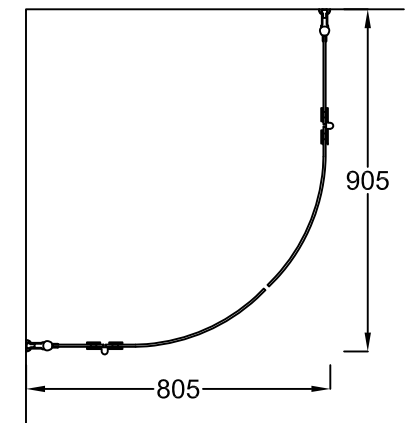

## OCEAN 7+7 - suihkunurkka kahdella kaarevalla taiteovella

Alumiiniprofiilien väri vaihtoehdot: luonnonväriin anodisoitu, kiiltoanodisoitu, valkoinen

Lasin väri vaihtoehdot: kirkas

Vakiosta poikkeava koko: lasin korkeus 2230 mm, leveydet 650 mm ja 750 mm, asennuskorkeus 2250 mm  
(mittatilausena)

Säätömahdollisuus: leveyttä voidaan kasvattaa 0-10 mm seinäprofiilin säädöllä (piirustuksessa minimileveys)

Magneettitiiviste: lasien ulkoreunoihin asennetaan magneettitiivisteet sulkemaan kulman

LEIKKAUS (80+80)

LEIKKAUS (90+90)

EPÄSYMMETRISESTI ASENNETTUNA,  
MYÖS PEILIKUVANA MAHDOLLINEN:

LEIKKAUS (80+90)

LEIKKAUS (80+90) taitettuna

PIIRUSTUS PÄIVÄTTY: 10.10.2016

MITTAKAAVA (A3): 1:20

LISÄTIETOJA: VIHTAOVET OY / Sälpäkuja 7, 90620 Oulu / p: 0290 092 515 / tilaus@vihtaovet.fi / www.vihtaovet.fi