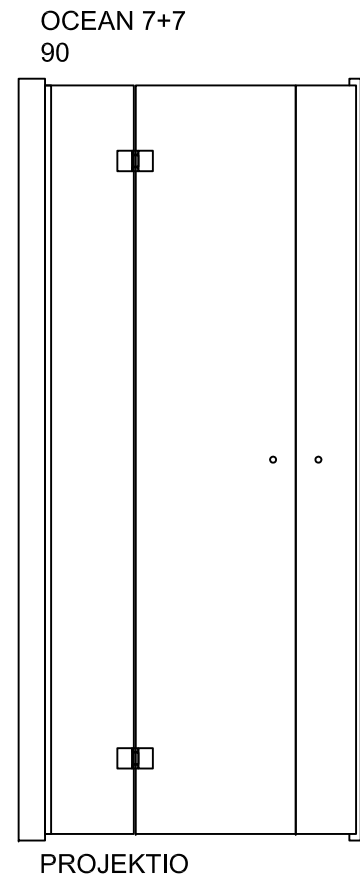

## OCEAN 7+7 - suihkunurkka kahdella kaarevalla taiteovella

Alumiiniprofiilien väri vaihtoehdot: luonnonväriin anodisoitu, kiiltoanodisoitu, valkoinen

Lasin väri vaihtoehdot: kirkas

Vakiosta poikkeava koko: lasin korkeus 2230 mm, leveydet 650 mm ja 750 mm, asennuskorkeus 2250 mm  
(mittatilausena)

Säätömahdollisuus: leveyttä voidaan kasvattaa 0-10 mm seinäprofiilin säädöllä (piirustuksessa minimileveys)

Magneettitiiviste: lasien ulkoreunoihin asennetaan magneettitiivisteet sulkemaan kulman

LEIKKAUS (80+80)

LEIKKAUS (90+90)

EPÄSYMMETRISESTI ASENNETTUNA,  
MYÖS PEILIKUVANA MAHDOLLINEN:

LEIKKAUS (80+90)

LEIKKAUS (80+90) taitettuna

PIIRUSTUS PÄIVÄTTY: 10.10.2016

MITTAKAAVA (A3): 1:20

LISÄTIETOJA: VIHTAOVET OY / Sälpäkuja 7, 90620 Oulu / p: 0290 092 515 / tilaus@vihtaovet.fi / www.vihtaovet.fi