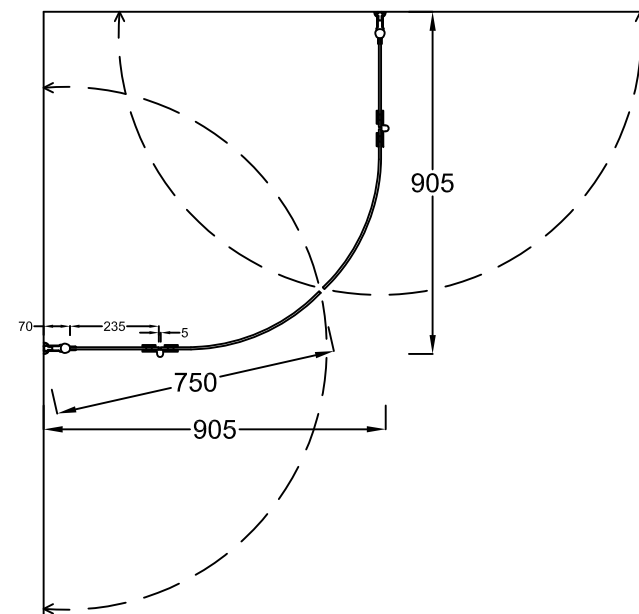

## OCEAN 7+7 - suihkunurkka kahdella kaarevalla taiteovella

Alumiiniprofiilien väri vaihtoehdot: luonnonväriin anodisoitu, kiiltoanodisoitu, valkoinen

Lasin väri vaihtoehdot: kirkas

Vakiosta poikkeava koko: lasin korkeus 2230 mm, leveydet 650 mm ja 750 mm, asennuskorkeus 2250 mm  
(mittatilausena)

Säätömahdollisuus: leveyttä voidaan kasvattaa 0-10 mm seinäprofiilin säädöllä (piirustuksessa minimileveys)

Magneettitiiviste: lasien ulkoreunoihin asennetaan magneettitiivisteet sulkemaan kulman

LEIKKAUS (80+80)

LEIKKAUS (90+90)

EPÄSYMMETRISESTI ASENNETTUNA,  
MYÖS PEILIKUVANA MAHDOLLINEN:

LEIKKAUS (80+90)

LEIKKAUS (80+90) taitettuna

PIIRUSTUS PÄIVÄTTY: 10.10.2016

MITTAKAAVA (A3): 1:20

LISÄTIETOJA: VIHTAOVET OY / Sälpäkuja 7, 90620 Oulu / p: 0290 092 515 / tilaus@vihtaovet.fi / www.vihtaovet.fi