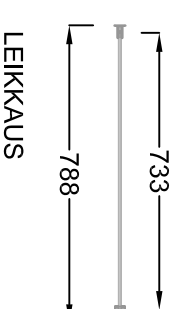

## OCEAN 1 - kiinteä suihkuseinä

Alumiiniprofilien väri vaihtoehdot:

Luonnonväriin anodisoitu

Lasin vakioväri vaihtoehdot:

kirkas, harmaa

Säätömahdollisuus:

leveyttä voidaan kasvattaa 0-10 mm seinäprofiilin säädöllä

Yläputken pituus:

max. 1000 mm

PIIRUSTUS PÄIVÄTTY: 11.2.2016

MITTAKAAVA (A3):

1:20

LISÄTIETOJA:

VIHTAOVET OY / Sälpäkuja 7, 90620 Oulu / p: 0290 092 515 / tilaus@vihtaovet.fi / www.vihtaovet.fi