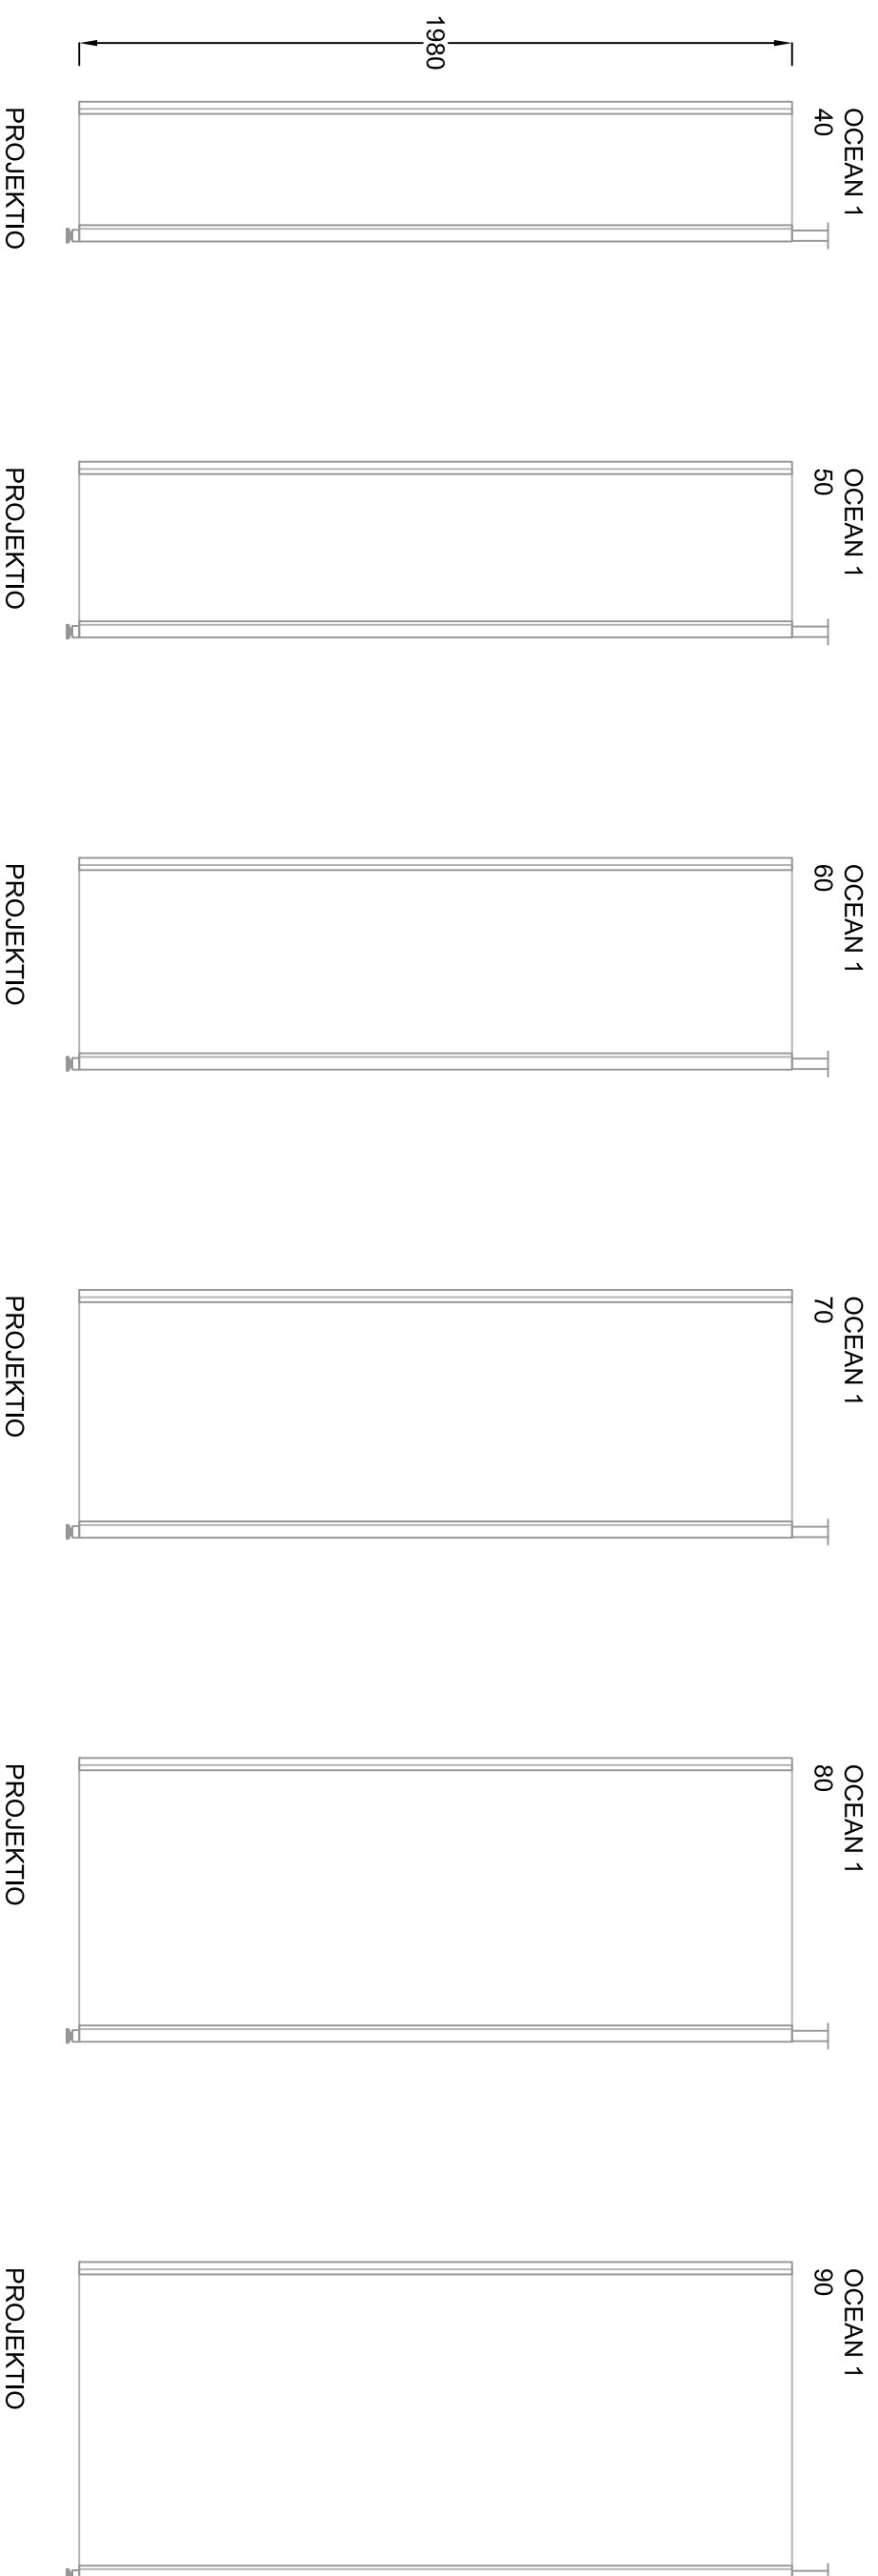

## OCEAN 1 - kiinteä suihkuseinä

Alumiiniprofilien väri vaihtoehdot:

Luonnonväriin anodisoitu

Lasin vakioväri vaihtoehdot:

kirkas, harmaa

Säätömahdollisuus:

leveyttä voidaan kasvattaa 0-10 mm seinäprofiilin säädöllä

Yläputken pituus:

max. 1000 mm

PIIRUSTUS PÄIVÄTTY: 11.2.2016

MITTAKAAVA (A3):

1:20

LISÄTIETOJA:

VIHTAOVET OY / Sälpäkuja 7, 90620 Oulu / p: 0290 092 515 / tilaus@vihtaovet.fi / www.vihtaovet.fi