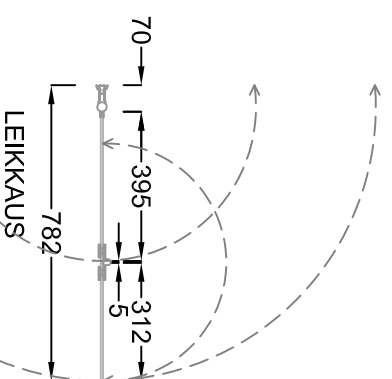

OCEAN 5

PIIRUSTUSPÄIVÄTTY: 11.2.2016
MITTAKAAVA (A3): 1:20
LISÄTIETOJA:

VIHTAOVET OY / Sälpäkuja 7, 90620 Oulu / p: 0290 092 515 / tilaus@vihtaovet.fi / www.vihtaovet.fi