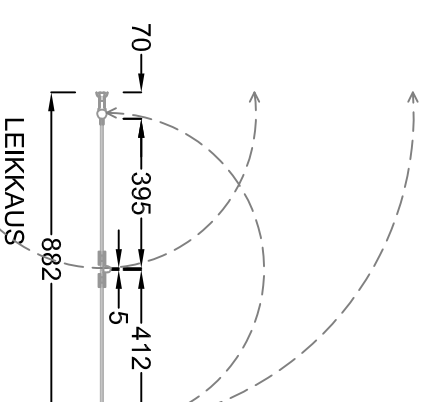

OCEAN 5

PIIRUSTUSPÄIVÄTTY: 11.2.2016
MITTAKAAVA (A3): 1:20
LISÄTIETOJA:

VIHTAOVET OY / Sälpäkuja 7, 90620 Oulu / p: 0290 092 515 / tilaus@vihtaovet.fi / www.vihtaovet.fi