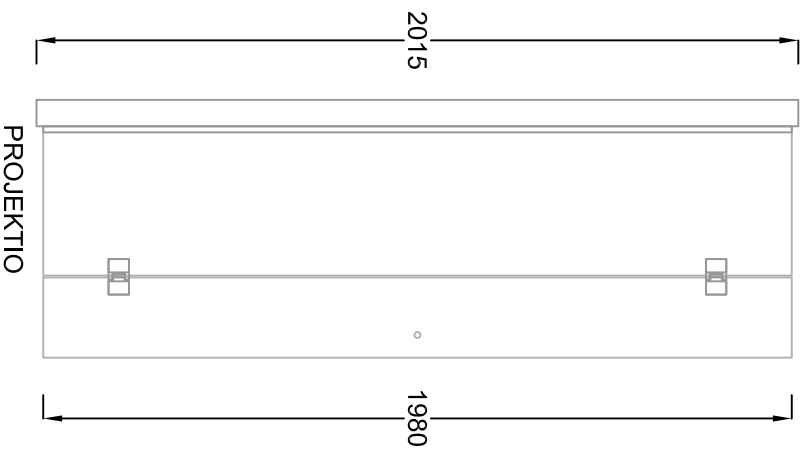

OCEAN 5 - taittuva suihkuseinä

1. Alumiiniprofiilien väri vaihtoehdot: Luonnonvärin anodisoitu, kiiltoanodisoitu, valkoinen
2. Lasin vakioväri vaihtoehdot: kirkas, harmaa
3. Lasin erikoisväri vaihtoehdot: pronssi, musta, satini, harmaa satini, crepi, sininen, vihreä
4. Vakiosta poikkeava koko: lasin korkeus max. 2230 mm, leveys max. 1100 mm, asennuskorkeus max. 2265 mm (mittailauksena)
5. Säätömahdollisuus: leveyttä voidaan kasvattaa 0-10 mm seinäprofiilin säädöllä (piirustuksessa minimileveys)

OCEAN 5