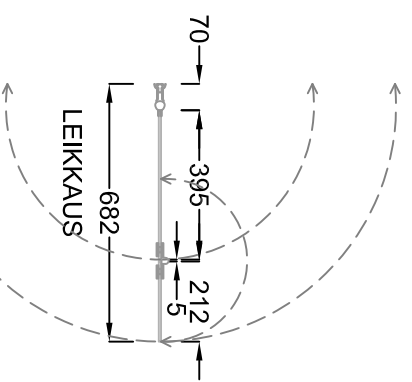

OCEAN 5

PIIRUSTUSPÄIVÄTTY: 11.2.2016
MITTAKAAVA (A3): 1:20
LISÄTIETOJA:

VIHTAOVET OY / Sälpäkuja 7, 90620 Oulu / p: 0290 092 515 / tilaus@vihtaovet.fi / www.vihtaovet.fi