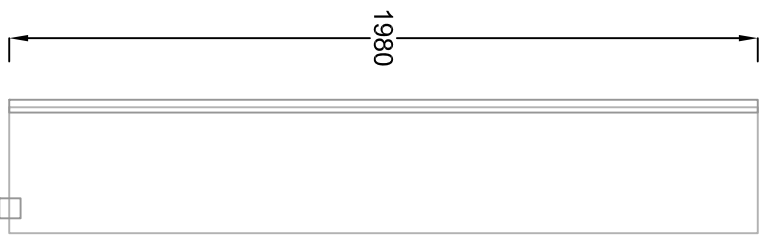

OCEAN 6 - kiinteä suihkuseinä

Alumiiniprofilien väri vaihtoehdot:

Luonnonvärin anodisoitu, kiiltoanodisoitu, valkoinen

Lasin vakioväri vaihtoehdot:

kirkas, harmaa

Lasin erikoisväri vaihtoehdot:

pronssi, musta, satiini, harmaa satiini, crepi, sininen, vihreä

Vakiosta poikkeava koko:
(mittailauksena)

korkeus max. 2250 mm, leveys max. 1100 mm

Säätömahdollisuus:

leveyttä voidaan kasvattaa 0-10 mm seinäprofiilin säädöllä

OCEAN 6

PROJEKTIO

OCEAN 6

PROJEKTIO